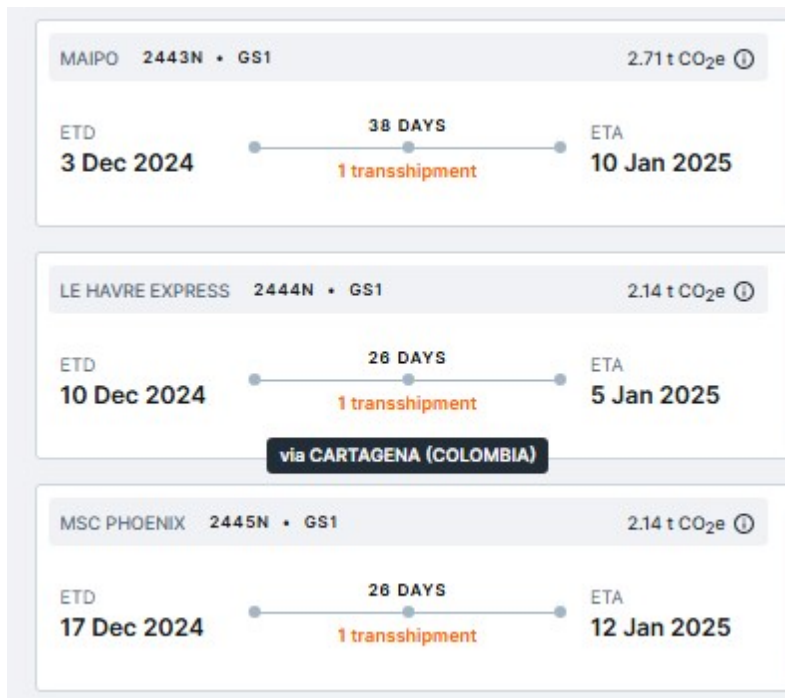

Bom dia Roberto

Segue abaixo saídas para Puerto Barrios, com a de 10/12 sendo via Cartagena. Podemos seguir com a reserva?

**Armador: HAPAG LLOYD (spot)**

Rio Grande x Puerto Barrios

Transit time estimado: 26 dias via Cartagena

01x40'HC

Saída 10/12 => USD 6539,00 + USD 35,00 SMD/BL + locais

DRAFT: 03/12

CARGA: 06/12

Free time POL: 5 dias

Free time POD: 10 dias

Validade: valores mudam diariamente

Atenciosamente / Kind Regards / Saludos Cordiales

**AD SHIPPING**  
MEMBRANDA DE 1072 HORAS POR ANO

**CARLOS EICHWALD**  
PHONE: 55 51 3902 4008 - R.: 214  
E-MAIL: SALES10@ADSHIPPING.COM.BR  
[www.adshipping.com.br](http://www.adshipping.com.br)

**WCA** MEMBER OF WCA 10 12802  
**AEO**